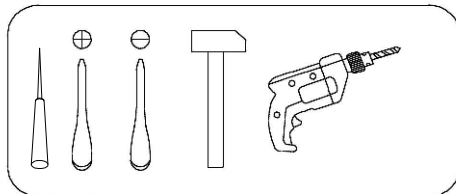

«SanRemi»

<http://www.sanremi.ru>

e-mail: sanremi@list.ru

+7 (812) 920-36-23

30 min

EAC

A	030093	B	030110	C	230020 10x40	E	030097	F	250091 4.5x80
	x8		x8		x4		x4		x8

No	Size/MaB (mm)	Qty	✓	No	Size/MaB (mm)	Qty	✓
1	800x800x24	1		3	426x85x24	4	
2	620x620x18	1		4	620x62x18	2	

1

A	030093	C	230020 10x40
	x8		x4

2

B	030110
	x8

1

2

3

F 250091
4.5x80
x8