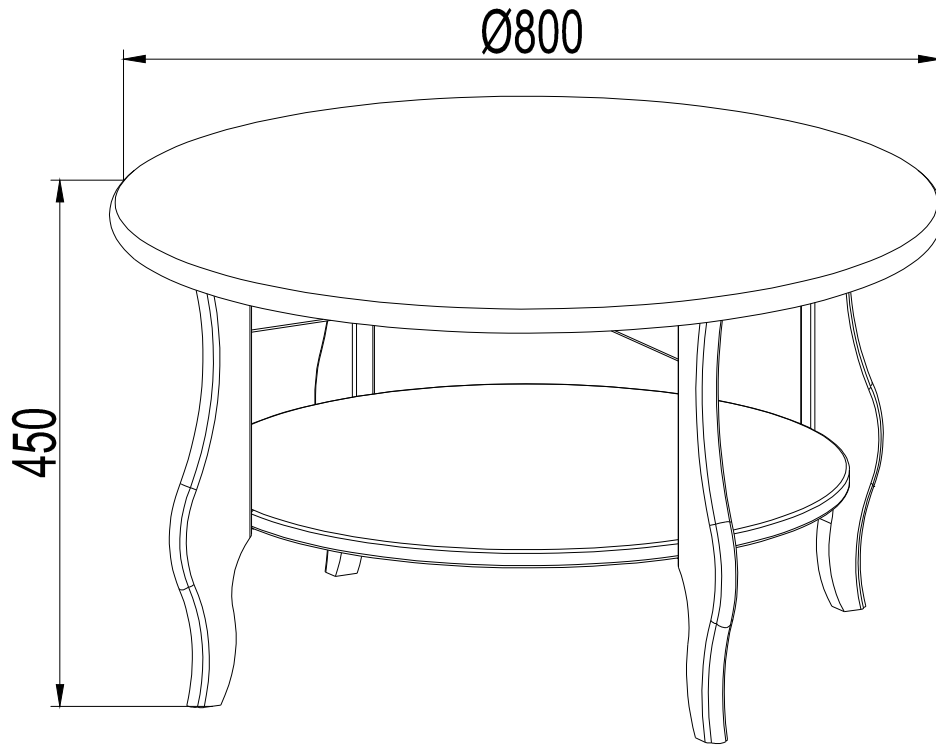

«SanRemi»

<http://www.sanremi.ru>

e-mail: sanremi@list.ru

+7 (812) 920-36-23

30 min

EAC

A	030093	B	030110	C	230020 10x40	E	030097	F	250091 4.5x80
	x8		x8		x4		x4		x8

No	Size/MaB (mm)	Qty	✓	No	Size/MaB (mm)	Qty	✓
1	800x800x24	1		3	426x85x24	4	
2	620x620x18	1		4	620x62x18	2	

1

A	030093	C	230020 10x40
	x8		x4

2

B	030110
	x8

1

2

3

F 250091
4.5x80
x8